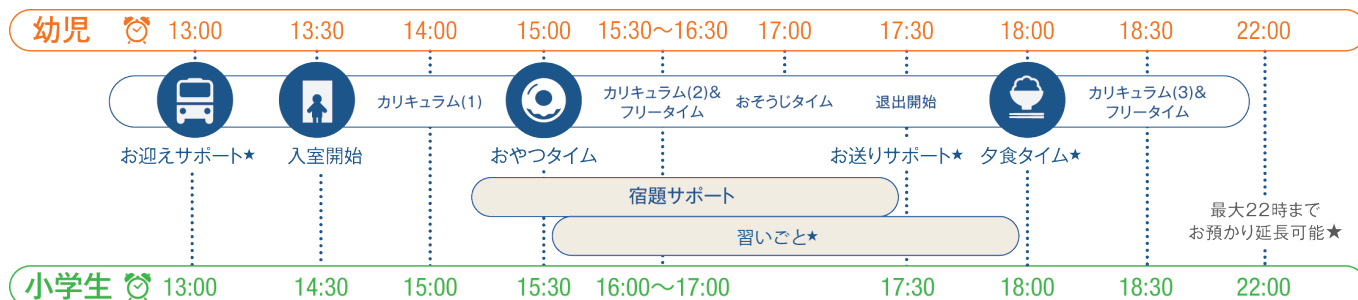

ウィズダムアカデミー

要予約

お申込み
受付中!

説明会
AND
個別相談会

DATE

2/10 土曜日
11:00~12:00

会場：5F ファミマ!! イートインスペース
定員：20組 / 個別相談会は当日受付いたします。

当日はご予約不要で施設をご見学いただけます。
(ご見学) 10:00~17:00

お申込み方法 ご予約はWEB または
お電話にてどうぞ。

www.wisdom-academy.com

TEL. 052-485-7445

月~金 10:00~19:00 土・日 10:00~17:00

お問合せ、ご相談もお気軽に。

1日の過ごし方

★印は、有料のオプションサービスとなります

選べる3種類の会員システム

お子様に豊かな成長を求めらる方へ
レギュラー会員 (曜日固定(週1~5回))

一時的にお子様を預けたい方へ
スポット会員 (任意の日(要予約))

習いごとのみ受講させたい方へ
レッスン会員 (曜日固定(習いごとのある曜日))

2月10日
主な同時開催の体験イベント

他にも色々な体験ができます
詳しくはWEBでご確認ください

ジンボリー・クラスで人気の
アクティビティーを体験できます!

要予約

ジンボリーのクラスで人気のパラシュートや楽器を使った様々なアクティビティの中から、お子様の人数や月齢に合わせ厳選して実施いたします。幼児発達学・脳科学に基づく最新のプログラムを是非体験してみてください。

通常入会金¥10,800(税込)のところ
3月末まで無料

時間：11:00~11:45
料金：無料
定員：各12名

会場：ウィズダムホールA/B
対象：生後6ヶ月~5歳11ヶ月のお子様と保護者様
*11:45~12:45 5歳までの方にPLAY GYM開放

チャレンジ精神を養おう!
『キッズヨガ』開催

要予約

子どもの潜在能力を引き出すことを目的に、ヨガのポーズにチャレンジ。動物の名前のついたポーズや呼吸法を楽しんだり、難しいポーズにチャレンジします。準備や片付けをすることで、集中力やコミュニケーション力も養っていきます。