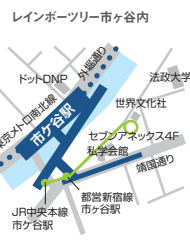

### 三鷹吉祥寺校 Tel.042-224-6159

●JR 三鷹駅  
南口から徒歩3分

〒181-0013  
東京都三鷹市  
下蓮雀3-37-2

### 王子校 Tel.03-6908-4686

●JR 東十条駅から徒歩6分  
東京メトロ王子神谷駅から徒歩6分  
JR十条駅から徒歩14分

〒114-0002  
東京都北区王子5-1-49  
センチュリーシティ王子内

### 市ヶ谷飯田橋校 Tel.03-6261-6474

●JR市ヶ谷駅から徒歩5分  
●都営新宿線  
市ヶ谷A1から徒歩5分

〒102-0073  
東京都千代田区  
九段北4-2-29  
セファンネックスビル4F  
レインボーツリー市ヶ谷内