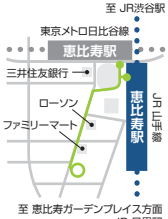

### 目白校 Tel.03-6914-0581

●JR 目白駅から徒歩6分

〒171-0031  
東京都豊島区  
目白2-20-5

### 恵比寿校 Tel.03-6303-3948

●JR 恵比寿駅  
西口より徒歩3分  
東京メトロ恵比寿駅  
出口1より徒歩3分

〒150-0022  
東京都渋谷区  
恵比寿南1-14-10  
福隆ビル2階