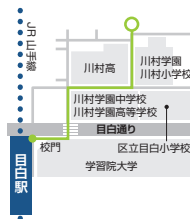

目白校 Tel.03-6914-0581

●JR 目白駅から徒歩6分

〒171-0031
東京都豊島区
目白2-20-5