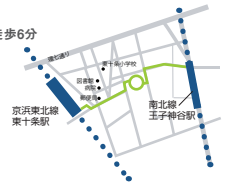

### 三鷹吉祥寺校

Tel.042-224-6159

●JR 三鷹駅  
南口より徒歩3分

〒181-0013  
東京都三鷹市  
下連雀3-37-2

### 成城祖師ヶ谷大蔵校

Tel.03-5429-6912

●小田急線  
祖師ヶ谷大蔵駅  
北口から徒歩3分

〒157-0073  
東京都世田谷区  
6-40-4

### 王子校

Tel.03-6908-4686

●JR 東十条駅から徒歩6分  
東京メトロ王子神谷駅から徒歩6分  
JR十条駅から徒歩14分

〒114-0002  
東京都北区王子5-1-49  
センチュリーシティ王子内