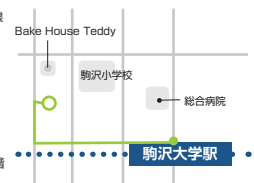

### 王子校

Tel.03-6908-4686

●JR 東十条駅から徒歩6分  
東京メトロ王子神谷駅から徒歩6分  
JR十条駅から徒歩14分

〒114-0002  
東京都北区王子5-1-49  
センチュリーシティ王子内

### 横浜上大岡校

Tel.045-843-1656

●京急・横浜市営地下鉄  
上大岡駅から徒歩5分

〒233-0002  
神奈川県横浜市港南区  
上大岡西3-10-1

### 池尻三軒茶屋校

Tel.03-6805-5246

●東急田園都市線  
池尻大橋駅東口より  
徒歩5分

〒154-8544  
東京都世田谷区  
池尻2-23-11  
東京栄養食糧専門学校内

### 駒沢桜新町校

Tel.03-6453-2830

●東急田園都市線  
駒沢大学駅から徒歩7分

〒154-0012  
東京都世田谷区  
駒沢2-18-9  
コン・フォレスト3階

お申込・お問い合わせは  
ウィズダムアカデミー総合受付まで  
〈受付時間〉平日 10:00～19:00

03-6914-0581

www.wisdom-academy.com

お問い合わせ番号