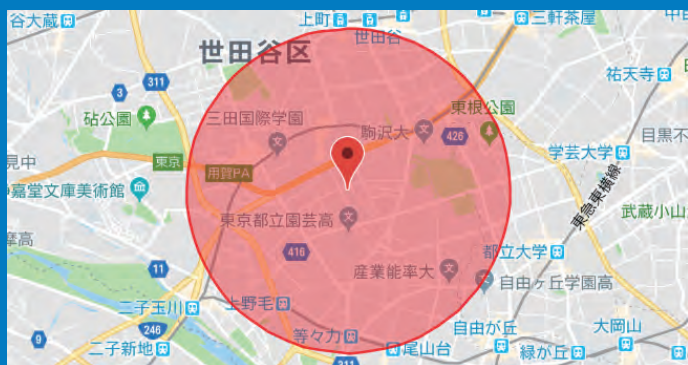

9/1 (sun)
10:30~11:30

※両日とも「英語でSORO Touch」の体験会を行います。
対象年齢：小学1年生以上

会場

Wisdom Academy Prime 世田谷深沢校

東京都世田谷区深沢 7-4-1
東急田園都市線桜新町徒歩 11分

ご予約
申込み

WEBフォームまたはお電話にて承ります。

TEL 03-6914-0581

ウィズダムアカデミー総合受付 平日10:00~18:00

<https://wisdom-academy.com/>

WEBフォームから「お問合せ校舎」を「Prime 世田谷深沢」をご選択の上、「お問合せ内容」に説明会ご希望の旨とご希望日をご記入ください。

送迎対象エリア (半径2km圏内)

3つのお得なキャンペーン

先着
10名様

※特典は年内にご利用を開始されたお客様限定となります。

特典
1